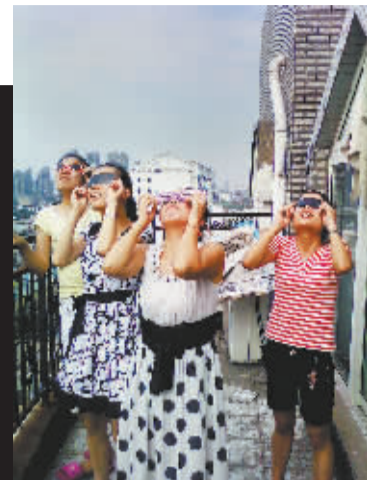

世界名牌 格力空调 | 型号多 制冷快 效果好 用电省

手中观日 记者 熊波 摄

八只眼 记者 喻志勇 摄

水中望日 杭州读者郑林燕拍于杭州市区

我家阳台上 读者 谢红亮 摄

古德寺 读者 影飞 摄

眼镜“超人” 记者 喻志勇 摄

隔板拍日 记者 何晓刚 摄

时刻在仰望

别看我们,看日食
记者 蔡晓智 通讯员 杜雪 摄

一人3机 记者 喻志勇 摄

注意防晒
记者 熊波 摄

十分悠哉
记者 蔡晓智 通讯员 杜雪 摄

江边“落日” 读者 等设计艾 摄